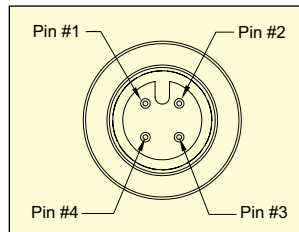

Códigos de colores

Pin 1	Pin 2	Pin 3	Pin 4
Marrón	Blanco	Azul	Negro

Para hacer su pedido

N.º de modelo	Conector #1	Conector #2	Longitud del cable	Cubierta aislante
M12C-PUR-4-S-F-2	Conector M12 recto	Conductores pelados	2 m (6,5')	PUR
M12C-PUR-4-R-F-2	Conector M12 en ángulo	Conductores pelados	2 m (6,5')	PUR
M12C-PUR-4-S-F-5	Conector M12 recto	Conductores pelados	5 m (16,4')	PUR
M12C-PUR-4-R-F-5	Conector M12 en ángulo	Conductores pelados	5 m (16,4')	PUR
M12C-PUR-4-S-F-10	Conector M12 recto	Conductores pelados	10 m (32,6')	PUR
M12C-PUR-4-R-F-10	Conector M12 en ángulo	Conductores pelados	10 m (32,6')	PUR
M12C-PVC-4-S-F-5	Conector M12 recto	Conductores pelados	5 m (16,4')	PVC
M12C-PVC-4-R-F-5	Conector M12 en ángulo	Conductores pelados	5 m (16,4')	PVC
M12C-PVC-4-S-F-10	Conector M12 recto	Conductores pelados	10 m (32,6')	PVC
M12C-PVC-4-R-F-10	Conector M12 en ángulo	Conductores pelados	10 m (32,6')	PVC
M12C-PVC-4-S-M-R-F-2	Conector M12 recto	Clavija de alimentación M12 en ángulo	2 m (6,5')	PVC
M12C-PVC-4-S-M-R-F-5	Conector M12 recto	Clavija de alimentación M12 en ángulo	5 m (16,4')	PVC
M12C-PVC-4-S-M-S-F-2	Conector M12 recto	Clavija de alimentación M12 recta	2 m (6,5')	PVC
M12C-PVC-4-S-M-S-F-5	Straight M12 plug	Clavija de alimentación M12 recta	5 m (16,4')	PVC
M12-S-F-FM	Clavija de alimentación M12 recta - montable en campo†		N/D	N/D
M12-S-M-FM	Conector M12 recto - montable en campo†		N/D	N/D
M12-R-F-FM	Clavija de alimentación M12 en ángulo - montable en campo†		N/D	N/D
M12-R-M-FM	Conector M12 en ángulo - montable en campo†		N/D	N/D

† Conector M12 de 4 pines instalable en campo con terminales de tipo tornillo.

Ejemplos de pedidos: M12C-PVC-4-R-F-5, conjunto de cable de la serie M12C, conexión de ángulo recto, cable de PVC, de 5 m (16,4') de largo. M12C-PUR-4-S-F-2, conjunto de cable de la serie M12C, conexión recta, cable de poliuretano, de 2 m (6,5') de largo.