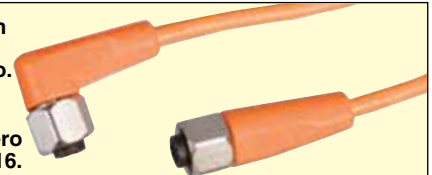

## Accesorios sanitarios Conjuntos de cable Micro-CC para sondas, sensores y transmisores

Serie M12C

- ✓ Cables de extensión con conector M12 hembra
- ✓ Contactos chapados en oro
- ✓ Aislante/cubierta de PVC y poliuretano
- ✓ Disponibles en varias longitudes
- ✓ Conexión recta o de ángulo recto
- ✓ Entre las disposiciones de los cables se incluyen la de extremos con conector y conductor pelado y la de conectores a ambos extremos

Terminación de cables pelados.

M12C-PUR-4-S-F-5

Todos los modelos se muestran en un tamaño inferior al real.

Cables de poliuretano altamente flexibles para aplicaciones de automatización.

Tuerca de latón niquelado.

M12C-PUR-4-R-F-5 con conector de ángulo recto.

M12C-PUR-4-S-F-5.

Cables resistentes con aislante de PVC para aplicaciones de lavado.

Tuerca de acero inoxidable 316.

M12C-PVC-4-R-F-5 con conector de ángulo recto.

† Conector M12 de 4 pines instalable en campo con terminales de tipo tornillo.

Ejemplos de pedidos: M12C-PVC-4-R-F-5, conjunto de cable de la serie M12C, conexión de ángulo recto, cable de PVC, de 5 m (16,4') de largo. M12C-PUR-4-S-F-2, conjunto de cable de la serie M12C, conexión recta, cable de poliuretano, de 2 m (6,5') de largo.