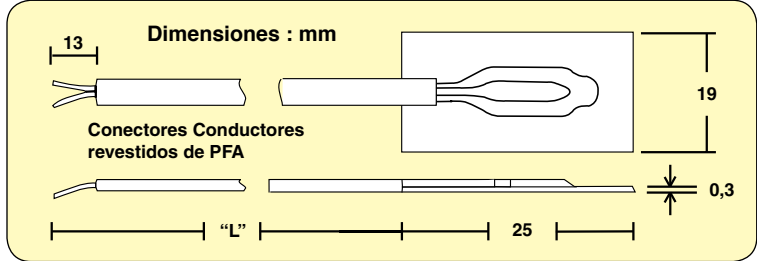

ALCANZA O EXCEDE
O EXCEDE EL LÍMITE
DE ERROR ESPECIAL (SLE)
Y EN 60584-2:
Tolerancia Clase 1

Termopares de respuesta rápida con revestimiento autoadhesivo

Paquete de 5 Serie SA1

- ✓ Revestimiento del dorso autoadhesivo para una fácil instalación
- ✓ Tiempo de respuesta mejor de 0,3 segundos
- ✓ Conductores aislados de PFA con código de colores de 1 o 2 metros
- ✓ Se clasifica en 175 °C a largo plazo
- ✓ Disponible en calibraciones J, K, T y E

Se muestra en un tamaño inferior al real.

¡Respuesta rápida!

Para hacer su pedido, visite es.omega.com/sa1 para consultar precios y detalles

| N.º de modelo | Descripción, dimensión "L", terminación |
|------------------|--|
| SA1-(*)I-1M | Termopar, 1 metro de largo, extremos pelados |
| SA1-(*)I-2M | Termopar, 2 metros de largo, extremos pelados |
| SA1-(*)I-3M | Termopar, 3 metros de largo, extremos pelados |
| SA1-(*)I-1M-SRTC | SA1 con protección contra tensión moldeada y conector macho SMP male connector |

* Especificar el tipo de termopar J, K, T o E.

Ejemplo de pedido: SA1-KI-1M-SRTC, paquete de 5 termopares autoadhesivos tipo K, aislante de PFA, de 1 metro de largo con protección contra tensión moldeada y conector macho SMP connector.

Nota: 2 m es la máxima longitud disponible con estuche de carrete.
Ejemplo de pedido: SA1-KI-1M-SC, paquete de 5 termopares tipo K autoadhesivos, aislamiento de PFA, 1 m de largo.