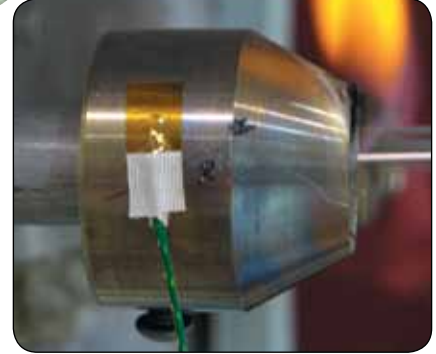

ALCANZA O EXCEDE
O EXCEDE EL LÍMITE
DE ERROR ESPECIAL (SLE)
Y EN 60584-2:
Tolerancia Clase 1

Termopares de respuesta rápida con revestimiento autoadhesivo

Paquete de 5 Serie SA1

- ✓ Revestimiento del dorso autoadhesivo para una fácil instalación
- ✓ Tiempo de respuesta mejor de 0,3 segundos
- ✓ Conductores aislados de PFA con código de colores de 1 o 2 metros
- ✓ Se clasifica en 175 °C a largo plazo
- ✓ Disponible en calibraciones J, K, T y E

Se muestra en un tamaño inferior al real.

¡Respuesta rápida!

Para hacer su pedido, visite es.omega.com/sa1 para consultar precios y detalles

| N.º de modelo | Descripción, dimensión "L", terminación |
|------------------|--|
| SA1-(*)I-1M | Termopar, 1 metro de largo, extremos pelados |
| SA1-(*)I-2M | Termopar, 2 metros de largo, extremos pelados |
| SA1-(*)I-3M | Termopar, 3 metros de largo, extremos pelados |
| SA1-(*)I-1M-SRTC | SA1 con protección contra tensión moldeada y conector macho SMP male connector |

* Especificar el tipo de termopar J, K, T o E.

Ejemplo de pedido: SA1-KI-1M-SRTC, paquete de 5 termopares autoadhesivos tipo K, aislante de PFA, de 1 metro de largo con protección contra tensión moldeada y conector macho SMP connector.

Calificación de temperatura de 175 °C

Con conector en miniatura y caddy para el cable patentado

PATENTADO

Protegido por patentes estadounidenses e internacionales y solicitudes pendientes.

Guarde convenientemente el cable del termopar en el caddy